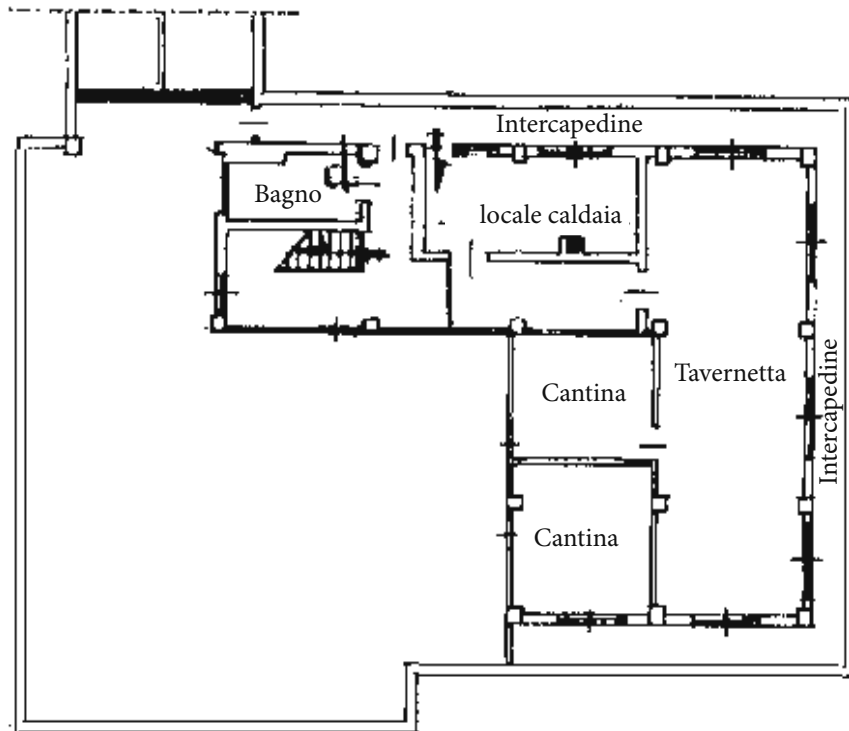

ARCASE
solo immobili di prestigio

PIANTA PIANO SEMINTERRATO
H.2,95

PIANTA PIANO TERRENO
H.2,90

TORINO
VIA SERVAIS

scala 1:200

PIANTA PIANO SOTTOTETTO
H.2,50

PIANTA PIANO SEMINTERRATO
H.2,95

TORINO

VIA SERVAIS

scala 1:200

ARCASE
solo immobili di prestigio

ESTRATTO DI MAPPA
Foglio 68

PIANTA PIANO TERRENO
PIANTA BASSO FABBRICATO
Hmedio: 2,60

10 metri

PIANTA PIANO TERRENO
DEPOSITO ATTREZZI AGRICOLO
Hmedio: 2,75

TORINO

VIA SERVAIS

scala 1:200